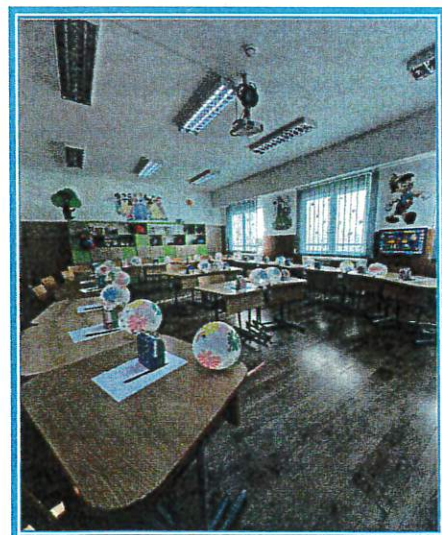

Baza materială : 11 săli de clasă funcționale dotate cu:

- table Smart, camere de video-conferințe și videoproiectoare, laptopuri și imprimante;
- 1 laborator de științe;
- 1 laborator de informatică cu internet având 21 de calculatoare și bibliotecă;
- 1 cabinet logopedie;
- 1 cabinet de consiliere psihopedagogică - educativă,
- 1 sală de sport de peste 200 m², dotată corespunzător;
- 2 terenuri de sport cu gazon artificial (fotbal, handbal, baschet, volei).

Unitatea dispune de microbuz școlar electric, care facilitează accesul elevilor la unitatea școlară.

Informații pentru părinți: Sălile destinate claselor pregătitoare sunt dotate cu mobilier specific, dulăpioare individuale, mochetă, laptop și videoproietor, materiale didactice variate. Sala de sport poate să ofere parcurgerea unor sporturi diverse, printre care enumerăm: baschet, handbal, volei, taekwondo, cursuri de dans. Școala noastră oferă elevilor un curriculum echilibrat, îmbinând eficient curriculum național cu cel local.