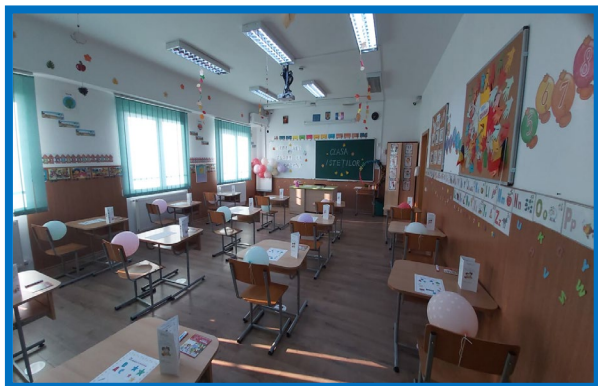

**Baza materială** : 10 săli de clase funcționale dotate cu laptopuri și videoproiectare, un laborator de științe, laborator de informatică cu internet având 20 de calculatoare, bibliotecă, cabinet logopedie – psihologie, sală de sport de peste 200 m<sup>2</sup>, dotată corespunzător, două terenuri de sport cu gazon artificial (fotbal, handbal, baschet, volei).