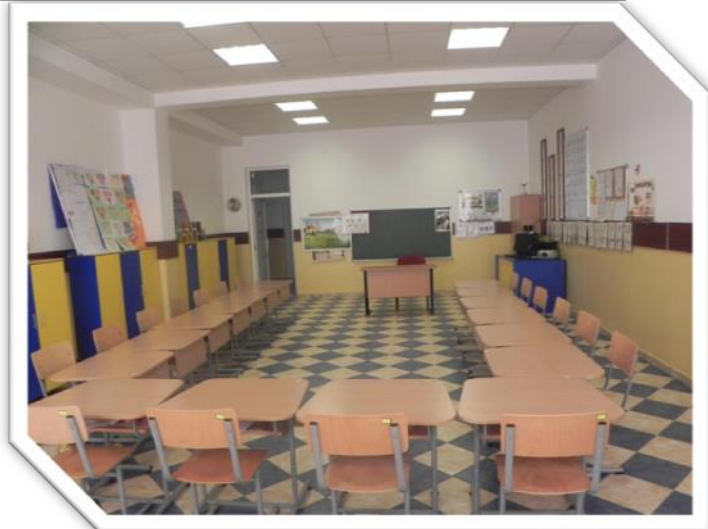

Școala Primară nr. 2 Olteni

Adresa: Str. Ciorogârlei nr. 10

Telefon: 021.369.40.40

Fax: 021.369.40.40

mail:

scoalanr.1clinceni@yahoo.com

web:

Număr clase pregătitoare pentru anul școlar 2020 -2021: 1 clasa/ 20 locuri

Străzi arondate unității școlare: Str. Ciurari, Str. Intr. Ciurari, Str. Ciresica, Str. Ciorogârlei, Str. Intr. Ciorogârlei, Str. Putul Olteni, Zona Deal, Str. Fortului, Str. Ortansei, Str. Orhideei, Str. Drumul Mare, Str. Transalkim, Str. Gladiolelor, Str. Sperantei, Str. Izvorului, Str. Crinului, Str. Freziei, Str. Zambilelor, Str. Garoafei, Str. Soseaua de Centura, Str. Mierlei, Str. Industriilor, Str. Aleea Nucilor, Str. Energeticienilor, Str. Cuibul cu Dor, Str. Deltei, Str. Migdalului, Str. Intrarea Drumul Mare, Str. Soseaua Bucuresti-Domnesti, Str. Intrarea Dumbravei, Str. Moara cu Noroc, Str. Crizantemelor, Str. Casa Noua.

Descrierea unității școlare: Școala Primară Nr.2, Clinceni este poziționată în centrul satului Olteni, comuna Clinceni. Clasa pregătitoare își va desfășura activitatea în imobilul Școlii Primare Nr. 2, Clinceni unde există mobilier adaptat nevoilor copiilor, grupuri sanitare special amenajate pentru ei, salile de clasă sunt pavozate cu materiale didactice corespunzătoare;

Facilitati : 1) existența microbuzului școlar

2) materiale didactice adaptate nevoilor acestora